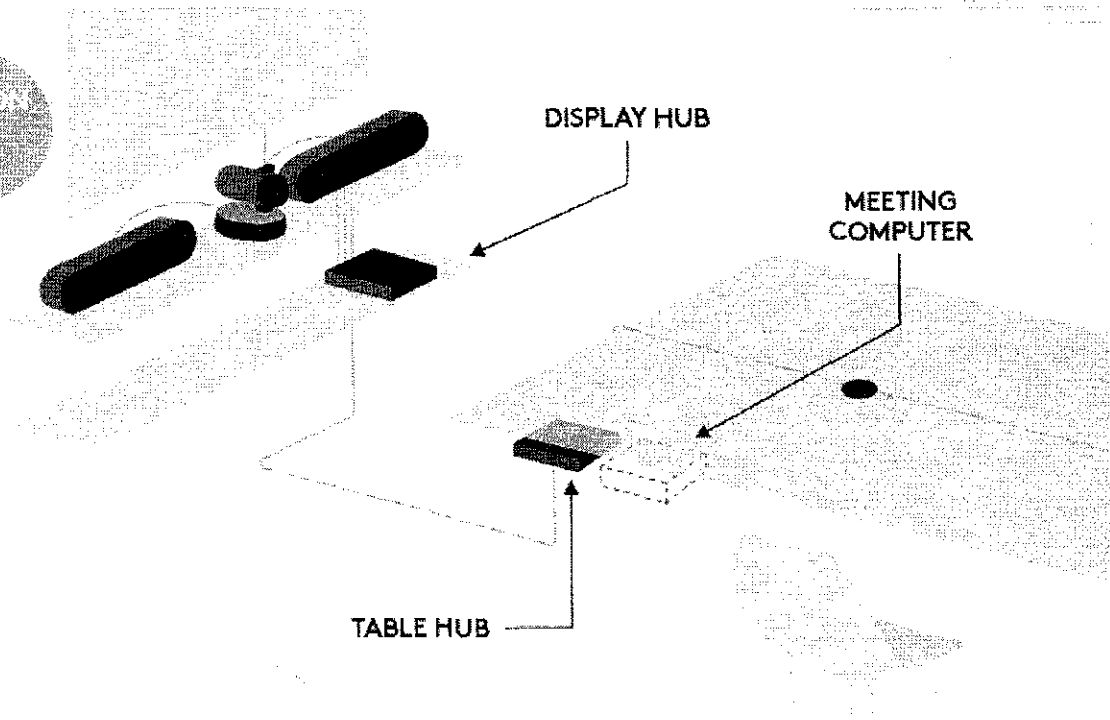

1346

OPINIÕES DOS CLIENTES