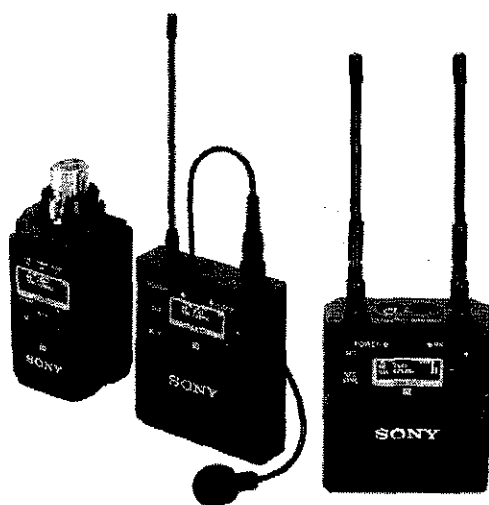

Busque aqui

Fuça login ou crie seu Cadastro

1268

TODOS OS DEPARTAMENTOS

LANÇAMENTOS

DESTAQUES

PC GAMER

ELETRÔNICOS

SEJA PRIME

Você está em: Áudio > Microfone > Condensador > Código: 255125

Sistema Wireless Sony Uwp-d26 De Microfone De Lapela Sem Fio 2 Transmissores E Montagem Em Câmera

SONY

★★★★★ (0)

Vendido e entregue por: eMania Foto e Vídeo | Em estoque

R$ 6.674,34

COMPRAR

À vista no PIX

Em até 12x de R$ 556,19 sem juros no cartão

[Ver mais opções de pagamento](#)

PRODUTOS SIMILARES

Fabricante: Sony

R$ 1.592,14

R$ 2.729,38

Consultar frete e prazo de entrega

69308-515

OK

[Não lembro meu CEP](#)

DESCRIÇÃO DO PRODUTO

O Sistema Wireless Sony UWP-D26 de Microfone de Lapela Sem Fio 2 Transmissores e Montagem em Câmera (UC25: 536 to 608 MHz) é um sistema de microfone combinado sem fio confiável para montagem em câmera que oferece qualidade de áudio intransigente, apesar de ser fácil de usar e rápido de configurar sem a necessidade de mergulhar no menu. É feito com simplicidade em mente para cinegrafistas de bricolage, videomakers, vloggers e jornalistas que trabalham no campo sem uma equipe. O sistema possui vários recursos profissionais, incluindo as funções NFC Sync e Auto-Gain, que gerenciam a configuração de frequência demorada e os ajustes de nível de microfone para você, para que você esteja pronto para gravar em segundos. Robusto e leve, o Sistema Wireless Sony UWP-D26 inclui um Transmissor bodypack com um Microfone Lapela Sony omnidirecional ECM-V1BMP. Também está incluído um transmissor plug-on, que pode ser conectado a um

Handwritten signature