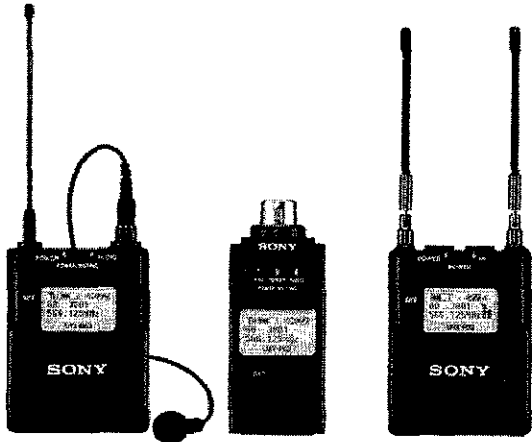

tudo pro seu verão? relaxa, na Americanas você acha :) · **queeero** >

1274

busque aqui seu produto

olá, faça seu login ou cadastre-se

Rua Marquês de Pombal... [ve o app](#) [receba hoje](#) [produtos e serviços](#) [lojas](#) [marcas próprias](#) [vende na americanas](#) [americanas social](#)

todos os departamentos [mesa de cabeceira](#) [celulares e smartphones](#) [informática](#) [tv e vídeo](#) [eletrodomésticos](#) [eletroportáteis](#) [móveis](#) [beleza](#)

[página inicial](#) > [informática e acessórios](#) > [equipamento de rede wireless](#) > [adaptador wireless](#)

[favoritar](#) [compartilhar](#)

Sistema Wireless Sony UWP-D26

R$ 6.609,00

em até 10x sem juros no **cartão de crédito com Ame** e receba R$ 66,06 de volta

R$ 6.609,00 em até 15x sem juros no **cartão Americanas com Ame** e receba R$ 66,06 de volta

[mais formas de pagamento](#)

[Rua Marquês de Pombal,...](#)

receba até **grátis**
08 de março

retire na loja a partir de **grátis**
08 de março

[mais formas de entrega](#)

Corra! Temos apenas 5 no estoque.

[comprar](#)

comprar com

Este produto é vendido por [LOJA QUALITY](#) e entregue por **Americanas**, que garante a sua compra, do pedido à entrega.

[faça a 1ª pergunta](#)

O Sony UWP-D26 é um sistema de microfone combinado sem fio confiável, montado na câmera, que oferece qualidade de áudio intransigente, além de ser fácil de usar e rápido de configurar sem a necessidade de mergulhar no menu. é feito

[mais informações](#)

[política de troca e devolução](#)

peças com o mesmo interesse que o seu, também viram

10%

Smartphone Motorola Moto G9 Play 64GB 4G Wi-Fi Tel...

Smartphone Samsung Galaxy A12 64GB 4G Wi-Fi Tela 6.5...

20%

Kit Completo Ring Light Com Trípé Dimmer Youtuber Selfi...

Barbie Fashion Sortida - T7439

Handwritten signature