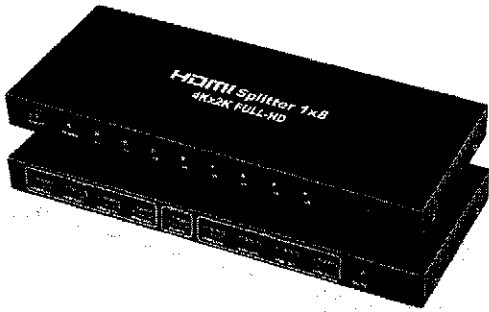

📍 FAVORITAR ↩️ COMPARTILHAR

4K

1x8

3D

1080P FULL HD

Divisor Sinal Hdmi 2.0 1X8 4K 3840 X 2160 Splitter 8 Saídas

👍 [Faça a 1ª pergunta](#)

Divisor Sinal hdmi 2.0 1x8 4K 3840 X 2160 Splitter 8 Saídas = = Divisor De Sinal Hdmi 1x8 4kx2k 3840 X 2160 Splitter 8 Saídas = = Descrição: = = Divisor hdmi 1x8 Splitter 4kx2k = = Divide um sinal de entrada hdmi para oito sinais de...