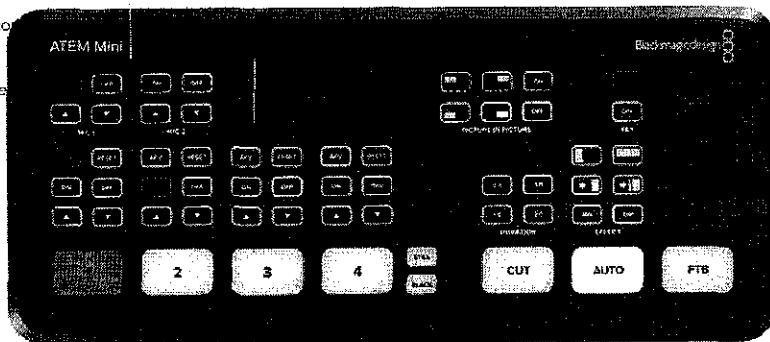

Clique no botão de vídeo relacionado ao produto.

Assistir Vídeo

Entre ou

Cadastre-se

Início (https://www.seegmastore.com.br/) » IMAGEM (https://www.seegmastore.com.br/imagem) »

Streaming (https://www.seegmastore.com.br/equipamentos-para-streaming) » Switcher (https://www.seegmastore.com.br/switcher)

(/conta/index)

SWITCHER BLACKMAGIC DESIGN ATEM MINI CURSO ONLINE GRÁTIS

CÓDIGO: SWATEMMINI

R$ 3.730,00

até 12x de R$ 310,83 sem juros ou R$ 3.357,00 via Boleto Bancário

1

COMPRAR (HTTPS://WWW.S)

DISPONIBILIDADE: **IMEDIATA**
APROVEITE! RESTAM APENAS 4 UNIDADES